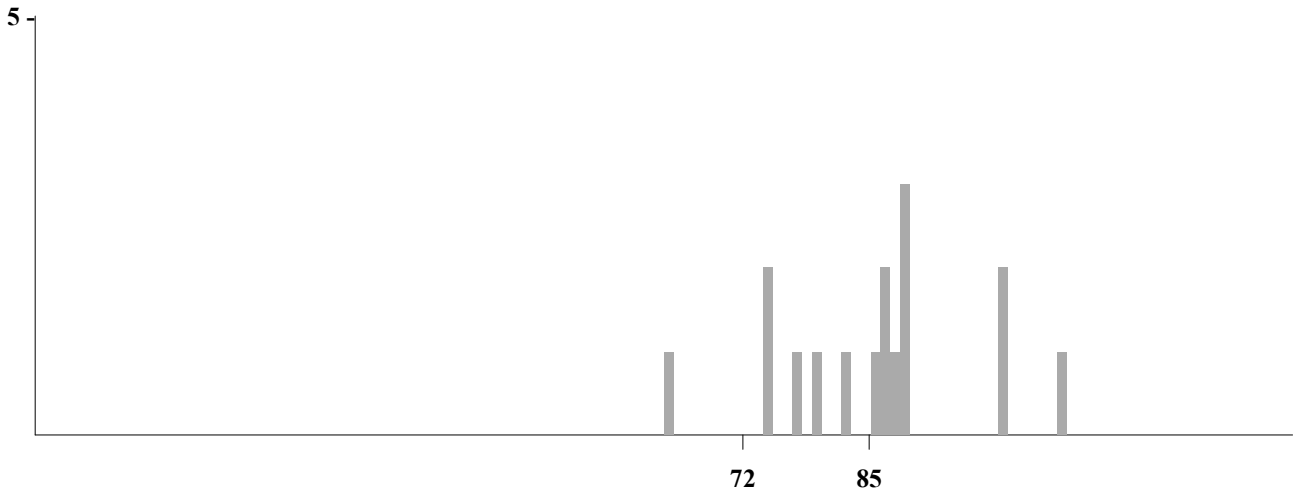

Egzamin: PES - Ortodoncja - jesień 2016

Statystyczne parametry egzaminu dla zdających po raz pierwszy

Liczba egzaminowanych:	16
Liczba egzaminowanych z kompletem odpowiedzi:	14
Średni wynik:	84.9
SD wyników:	9.76
Mediana wyników:	86.0
Wynik maksymalny:	104
Wynik minimalny:	64
Średni wsk. trudności:	0.711
Średni wsk. mocy dyskr.:	0.208
Wsk. Kudara-Richardsona KR20:	0.847